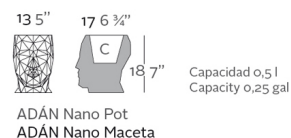

### Weight

0.35 Kg